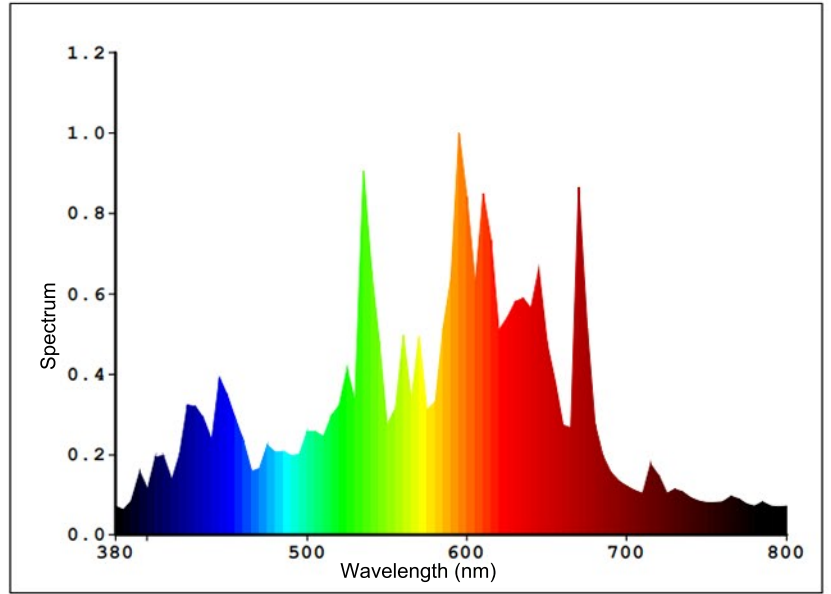

CMH 315W SE Code:LGLC315S3101 LGLC315S3060

Lamp Wattage (W)	Initial Lumens (Lm)	PPF (umol/s)	CCT (K)	Ra	Lamp Length (mm)	CA Length (mm)	Lamp Diameter (mm)	Lifetime (Hours)
315	37000	590	3100	92	190±5	60±5	38±1	26000

CMH 315W SE Code:LGLC315S4101 LGLC315S4060

Lamp Wattage (W)	Initial Lumens (Lm)	PPF (umol/s)	CCT (K)	Ra	Lamp Length (mm)	CA Length (mm)	Lamp Diameter (mm)	Lifetime (Hours)
315	32000	550	4200	97	190±5	60±5	38±1	26000