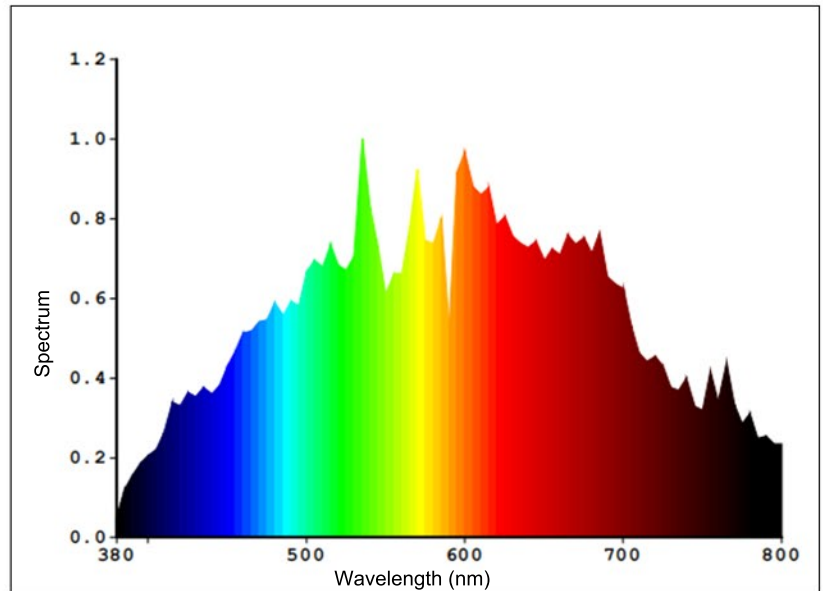

CMH 315W SE Code:LGLC315S3101 LGLC315S3060

Lamp Wattage (W)	Initial Lumens (Lm)	PPF (umol/s)	CCT (K)	Ra	Lamp Length (mm)	CA Length (mm)	Lamp Diameter (mm)	Lifetime (Hours)
315	37000	590	3100	92	190±5	60±5	38±1	26000

CMH 315W SE Code:LGLC315S4101 LGLC315S4060

Lamp Wattage (W)	Initial Lumens (Lm)	PPF (umol/s)	CCT (K)	Ra	Lamp Length (mm)	CA Length (mm)	Lamp Diameter (mm)	Lifetime (Hours)
315	32000	550	4200	97	190±5	60±5	38±1	26000